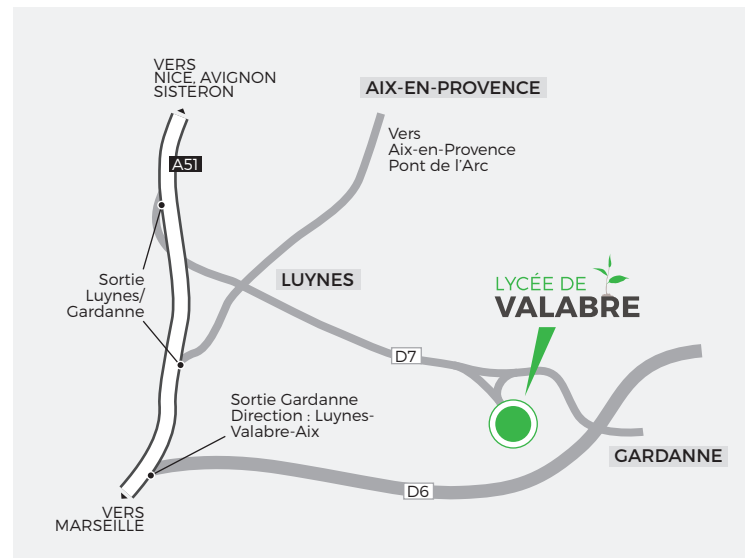

LYCÉE DE VALABRE

Chemin du Moulin du fort - 13548 Gardanne Cedex
Tél. : 04.42.65.43.20
legta.aix-valabre@educagri.fr

www.campusnatureprovence.com

Likez, partagez, abonnez-vous à notre page !
<https://www.facebook.com/lyceedevalabre>

<https://www.instagram.com/campusnatureprovence/>