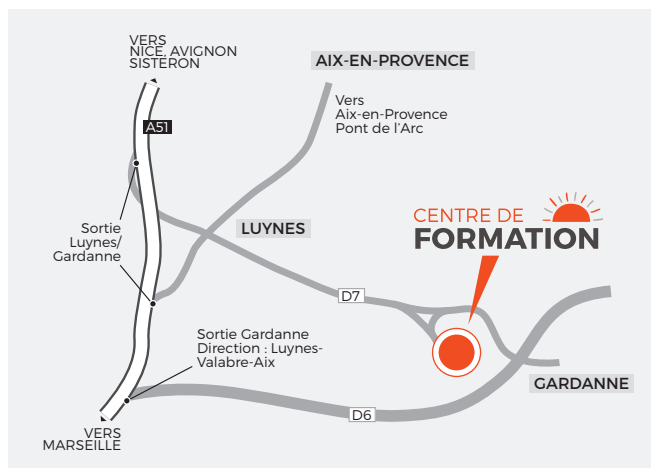

CFPPA - AIX-VALABRE

Chemin du Moulin fort - 13548 Gardanne Cedex
Tél. : 04 42 58 46 41 - cfppa.aix-valabre@educagri.fr

Likez, partagez, abonnez-vous à notre page !
www.facebook.com/CFPPAValabreMarseille