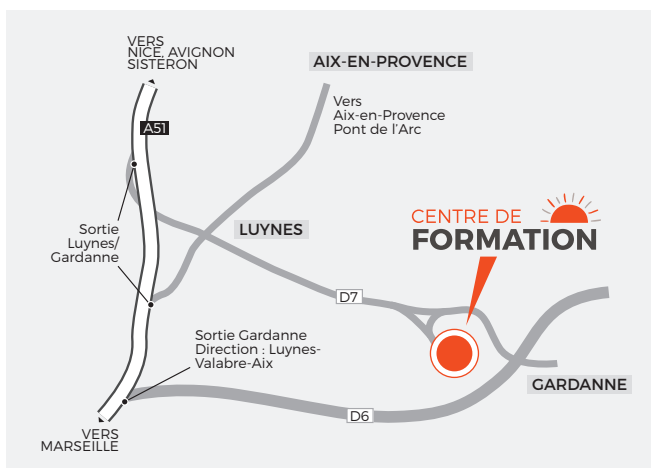

CFPPA - AIX-VALABRE

Chemin du Moulin fort - 13548 Gardanne Cedex
Tél. : 04 42 58 46 41 - cfppa.aix-valabre@educagri.fr

Likez, partagez, abonnez-vous à notre page !
www.facebook.com/CFPPAValabreMarseille

www.instagram.com/campusnatureprovence

<https://www.linkedin.com/company/campus-nature-provence>

Formation en partenariat
avec le Haras de la Buissonne Meyreuil,
Centre Equestre du Territoire